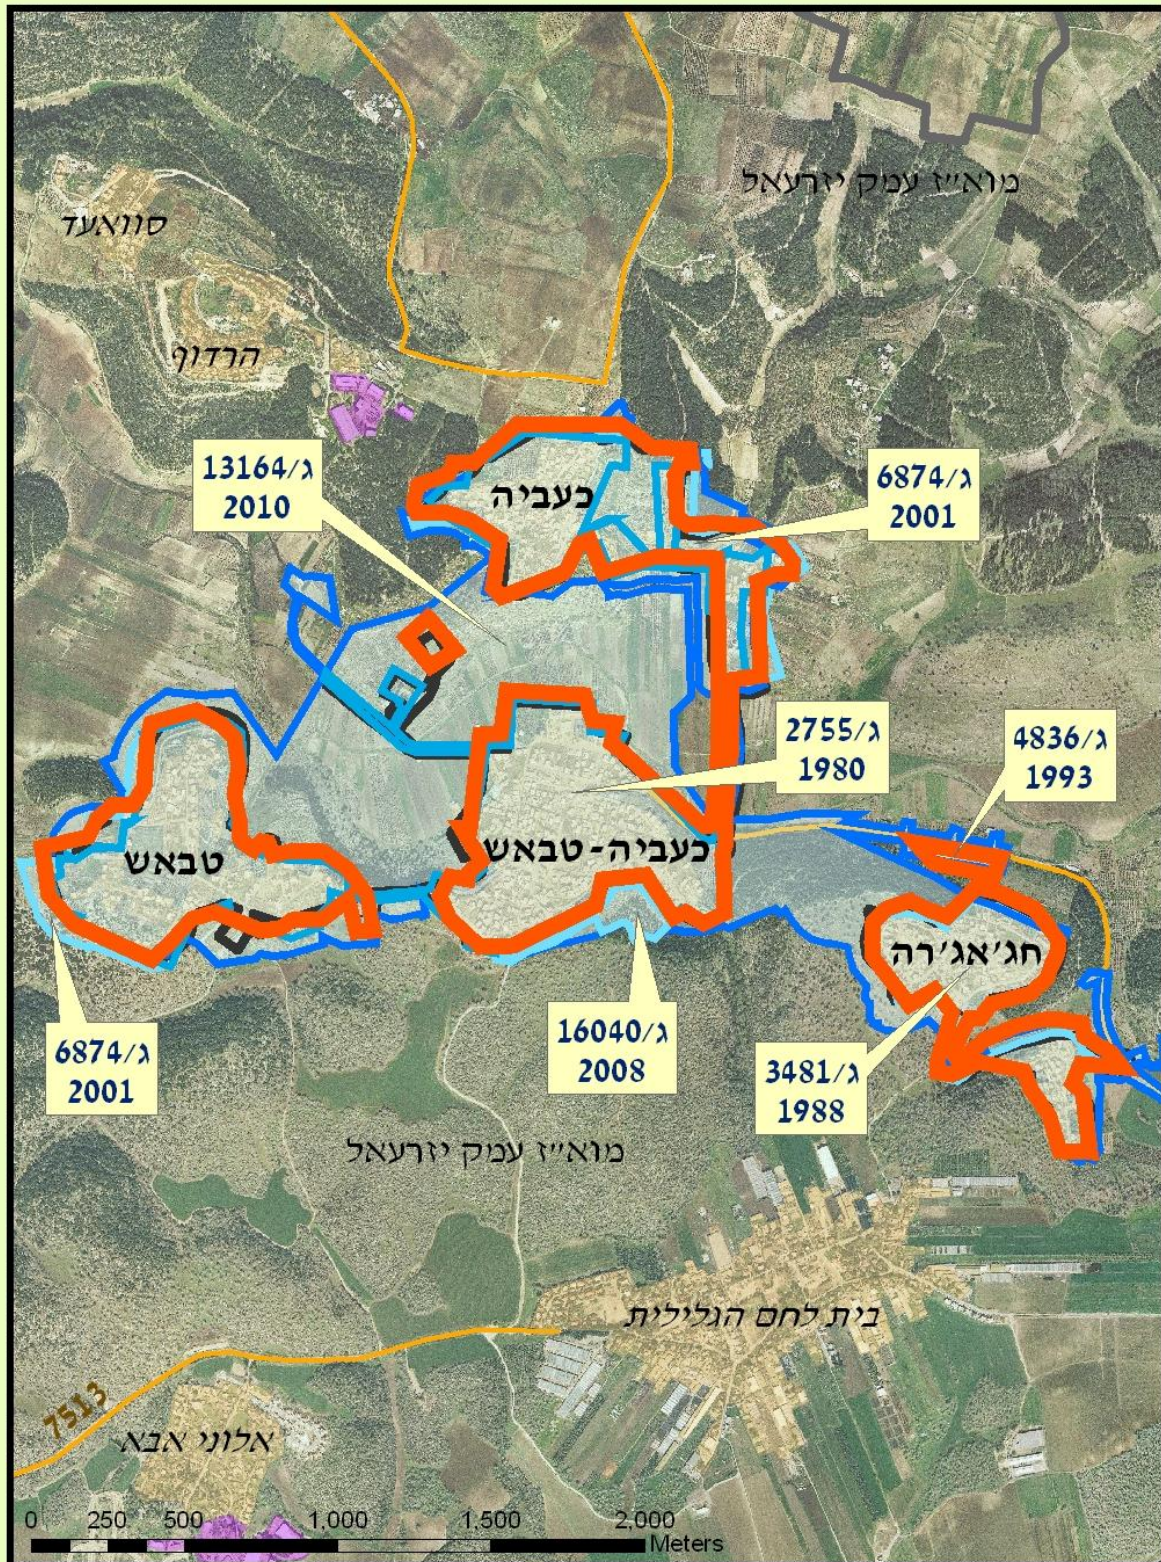

מצב תכנוני ארצי ומחוזי

תכנית מתאר ארצית - תמ"א 35	תכנית מתאר מחוזית - תמ"מ/2/9
שטח מרקם עירוני	שטח לפיתוח
0 (דונם)	0 (דונם)
שטח מרקם כפרי	(בתוך תחום שיפוט)
0 (דונם)	1,409 (דונם)
שטח מרקם שמור משולב	שטח לתעשייה
1,553 (דונם)	0 (דונם)
יישוב מיוחד	(בתוך תחום שיפוט)

מצב תכניות המתאר המקומיות של היישוב

תכנית מתאר ישנה		
מספר התכנית	תאריך קבלה	נובמבר-1989
שטח תכנית	תאריך הפקדה	נובמבר-1991
1,233 (דונם)	תאריך אישור	יוני-2001
שטחי פיתוח מאושרים		
(לפי תכנית מתאר מקומית ישנה מאושרת ותכניות מפורטות מאושרות)		
סה"כ יחידות דיור	שטח אזור תעסוקה	0 (דונם)
שטח אזור מגורים	סה"כ שטח פיתוח (ברוטו)	1,662 (דונם)
6,498	1,043 (דונם)	

תכנית מתאר חדשה

מעמד התכנית	מופקדת	משך הטיפול בתכנית :
מספר התכנית	13164 ג/ג	מקבלה עד סוף 2014
תאריך קבלה	אפריל-2002	מקבלה עד הפקדה
תאריך הפקדה	דצמבר-2010	מהפקדה עד אישור
תאריך אישור	מקבלה עד אישור	מקבלה עד אישור
מאפייני תכנית המתאר החדשה		
שטח התכנית הכולל	3,600 (דונם)	יחידות דיור מוצעות
שטח הרחבה מתכניות מתאר מקומיות או מפורטות מאושרות		366 (דונם)
תכנית שמכוחה ניתן להוציא היתרי בנייה בשטחי הרחבה		לא
דרושה תכנית מפורטת	לא	דרושה תכנית איחוד וחלוקה
		כן
שטח יעודי קרקע בתכנית המתאר החדשה		
מגורים	1,174 (דונם)	דרכים
תעסוקה	19 (דונם)	יער/ נחל
קרקע חקלאית	589 (דונם)	שטח לתכנון בעתיד
שטח פתוח	137 (דונם)	אחר
מבנים ומוסדות ציבור	173 (דונם)	סה"כ שטח פיתוח (ברוטו)
		2,027 (דונם)

רשימת תכניות מתאר / מפורטות

רשות: כעביה-

יישוב: כעביה,

טבאש- חג'אג'רה

טבאש, חג'אג'רה

שם ומטרת תכנית	מעמד התכנית	מספר התכנית	שנת קבלה	הפקדה	מתן תוקף	שטח התכנית (דונם)	שטח בנייה מאושר מצטבר (דונם)
1 תכנית מתאר, כעביה- טבאש	מאושר	ג/ 2755	10/10/1976	16/08/1979	13/11/1980	1124	1,124
2 תכנית מפורטת, חג'אג'רה	מאושר	ג/ 3481	25/01/1979	10/11/1983	18/02/1988	221	1,345
3 תכנית מפורטת, חג'אג'רה	מאושר	ג/ 4836	02/05/1984	30/06/1985	30/12/1993	10	1,355
4 הרחבה למתאר, כעביה- טבאש	מאושר	ג/ 6874	06/11/1989	21/11/1991	25/06/2001	1,233	1,630
5 הרחבה למתאר	מאושר	ג/ 16672	31/10/2006	17/08/2007	04/01/2008	36	1,661
6 תכנית מתאר	מאושר	ג/ 13164	29/04/2002	05/11/2010	19/11/2013	2,027	2,027