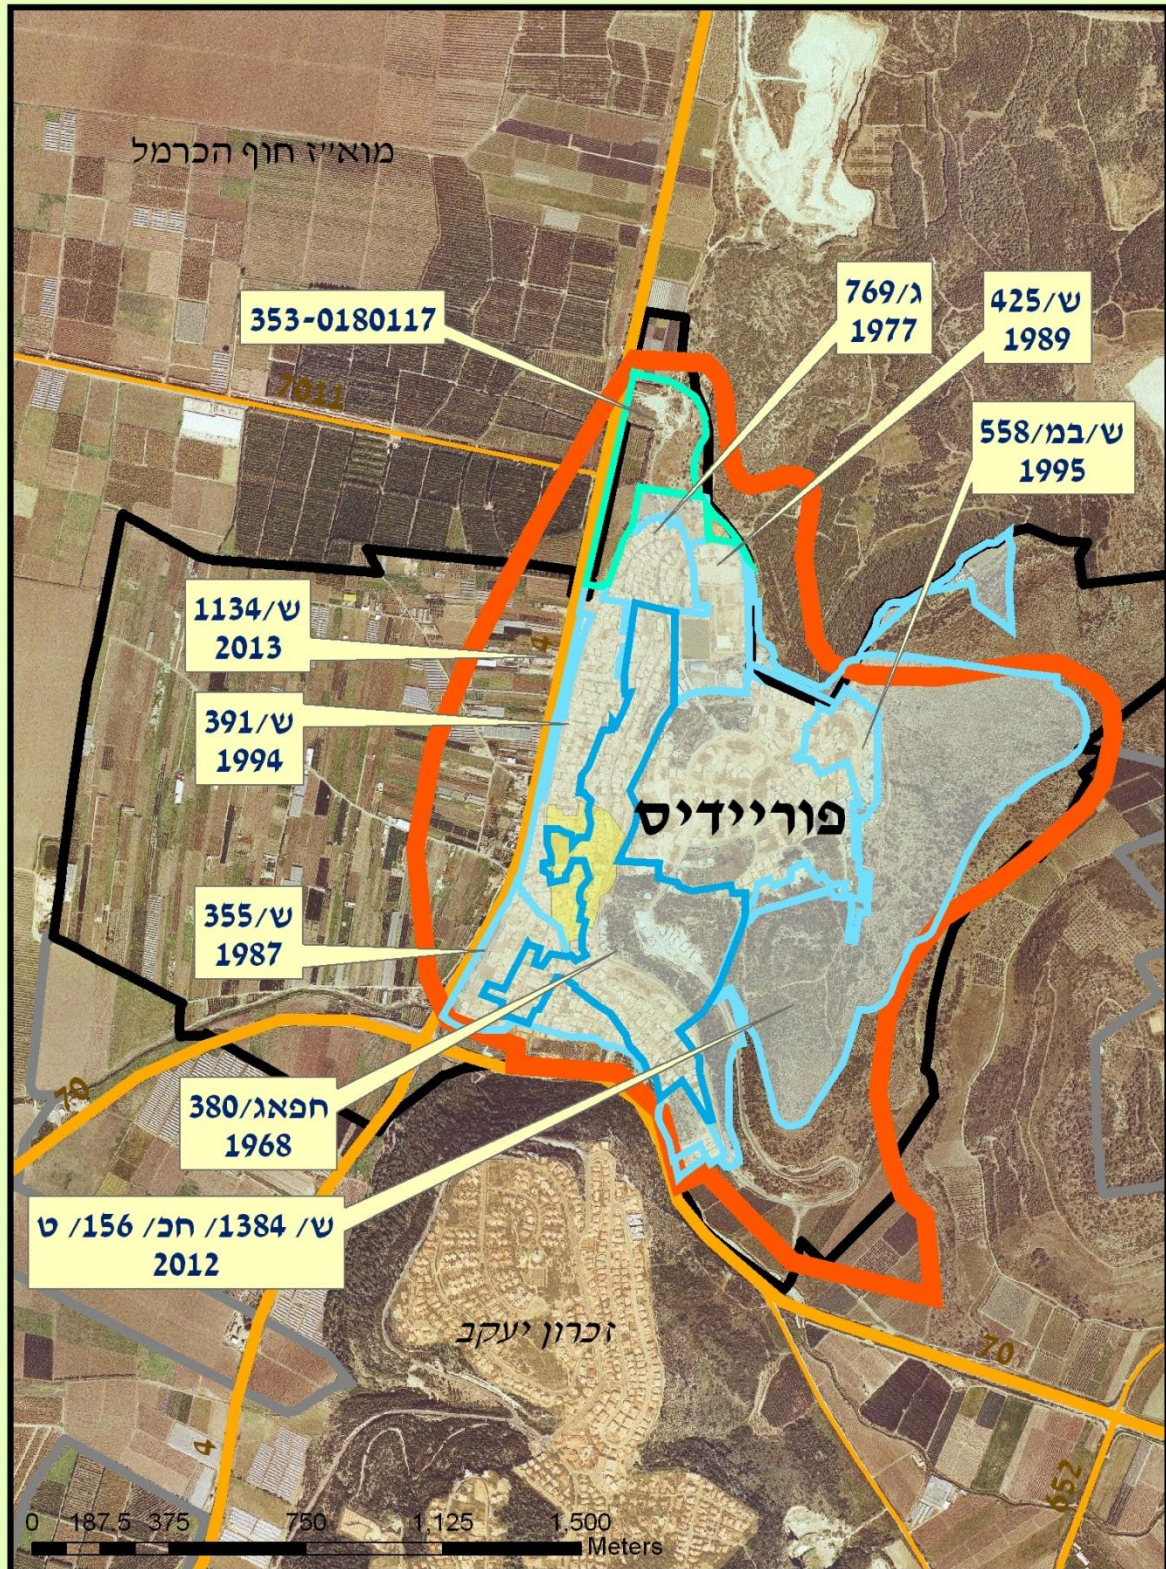

מצב תכנוני ארצי ומחוזי

תכנית מתאר ארצית - תמ"א 35	תכנית מתאר מחוזית - תמ"מ/6
שטח מרקם עירוני	שטח לפיתוח
2,305 (דונם)	2,265 (דונם)
שטח מרקם כפרי	(בתוך תחום שיפוט)
0 (דונם)	
שטח מרקם שמור משולב	שטח לתעשייה
148 (דונם)	0 (דונם)
אפיון יישוב	(בתוך תחום שיפוט)

מצב תכניות המתאר המקומיות של היישוב

תכנית מתאר ישנה		
מספר התכנית	תאריך קבלה	פברואר-1983
שטח תכנית	תאריך הפקדה	יוני-1989
1,000 (דונם)	תאריך אישור	מאי-1994
שטחי פיתוח מאושרים		
(לפי תכנית מתאר מקומית ישנה מאושרת ותכניות מפורטות מאושרות)		
סה"כ יחידות דיור	שטח אזור תעסוקה	
שטח אזור מגורים	סה"כ שטח פיתוח (ברוטו)	1,568 (דונם)

רשימת תכניות מתאר / מפורטות								רשות: פוריידים		יישוב: פוריידים	
שם ומטרת תכנית	מעמד התכנית	מספר התכנית	שנת קבלה	הפקדה	מתן תוקף	שטח התכנית (דונם)	שטח בנייה מאושר מצטבר (דונם)	1	2		
תכנית מתאר	מאושר	380	27/12/1959	15/06/1961	22/08/1968	320	320				
שכונה צפונית, הרחבה למתאר	מאושר	769 ג	26/02/1974	25/07/1974	20/10/1977	122	370				
שכונה דרומית, הרחבה למתאר	מאושר	355 ש	01/05/1984	01/05/1984	09/07/1987	253	470				
קרית חנוך וספורט, הרחבה למתאר	מאושר	425 ש	27/03/1988	30/11/1988	18/08/1989	76	540				
תכנית מתאר	מאושר	391 ש	04/02/1983	11/06/1989	05/05/1994	1,000	1,000				
הרחבה למתאר	מאושר	558 ש/במ	23/08/1992	05/08/1993	30/04/1995	542	1,065				
הרחבה למתאר	מאושר	1384 חכ/ש / 156 ט	20/04/2009	26/08/2011	26/02/2012	555	1,560				
הרחבה למתאר, מזרח לכביש מס' 4	מאושר	1134 ש	08/09/2004	15/11/2010	27/12/2013	41	1,568				
אזור תעסוקה פוריידים צפון	בתהליך	353-0180117	18/05/2015	טרם הופקדה		143					